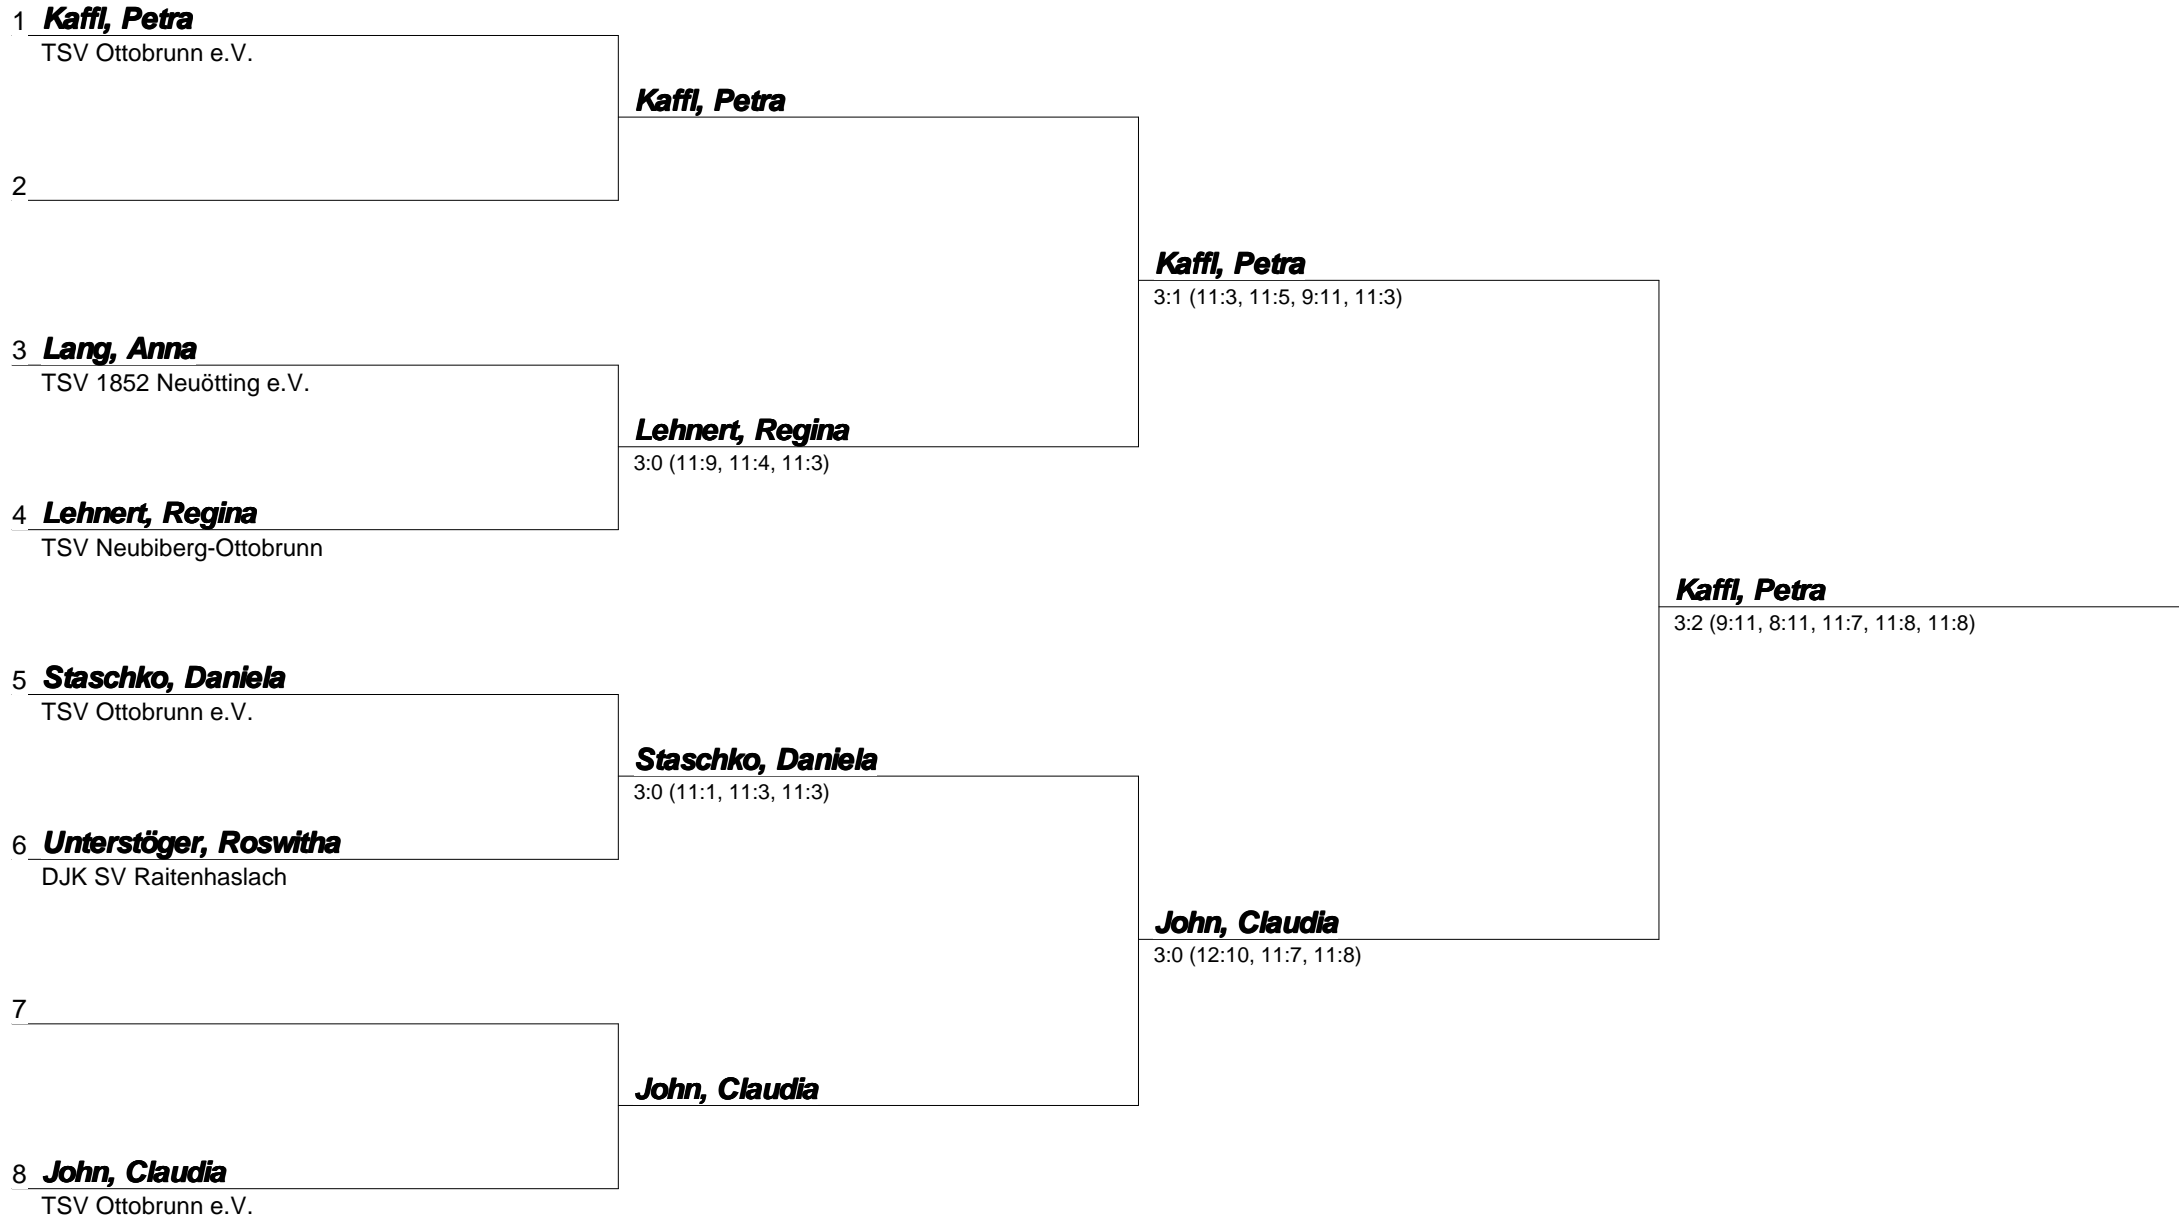

Bezirkseinzelschaften Oberbayern Senioren 2016

Seniorinnen 40 - 60 Einzel (Endrunde)

11.01.2016 13:23