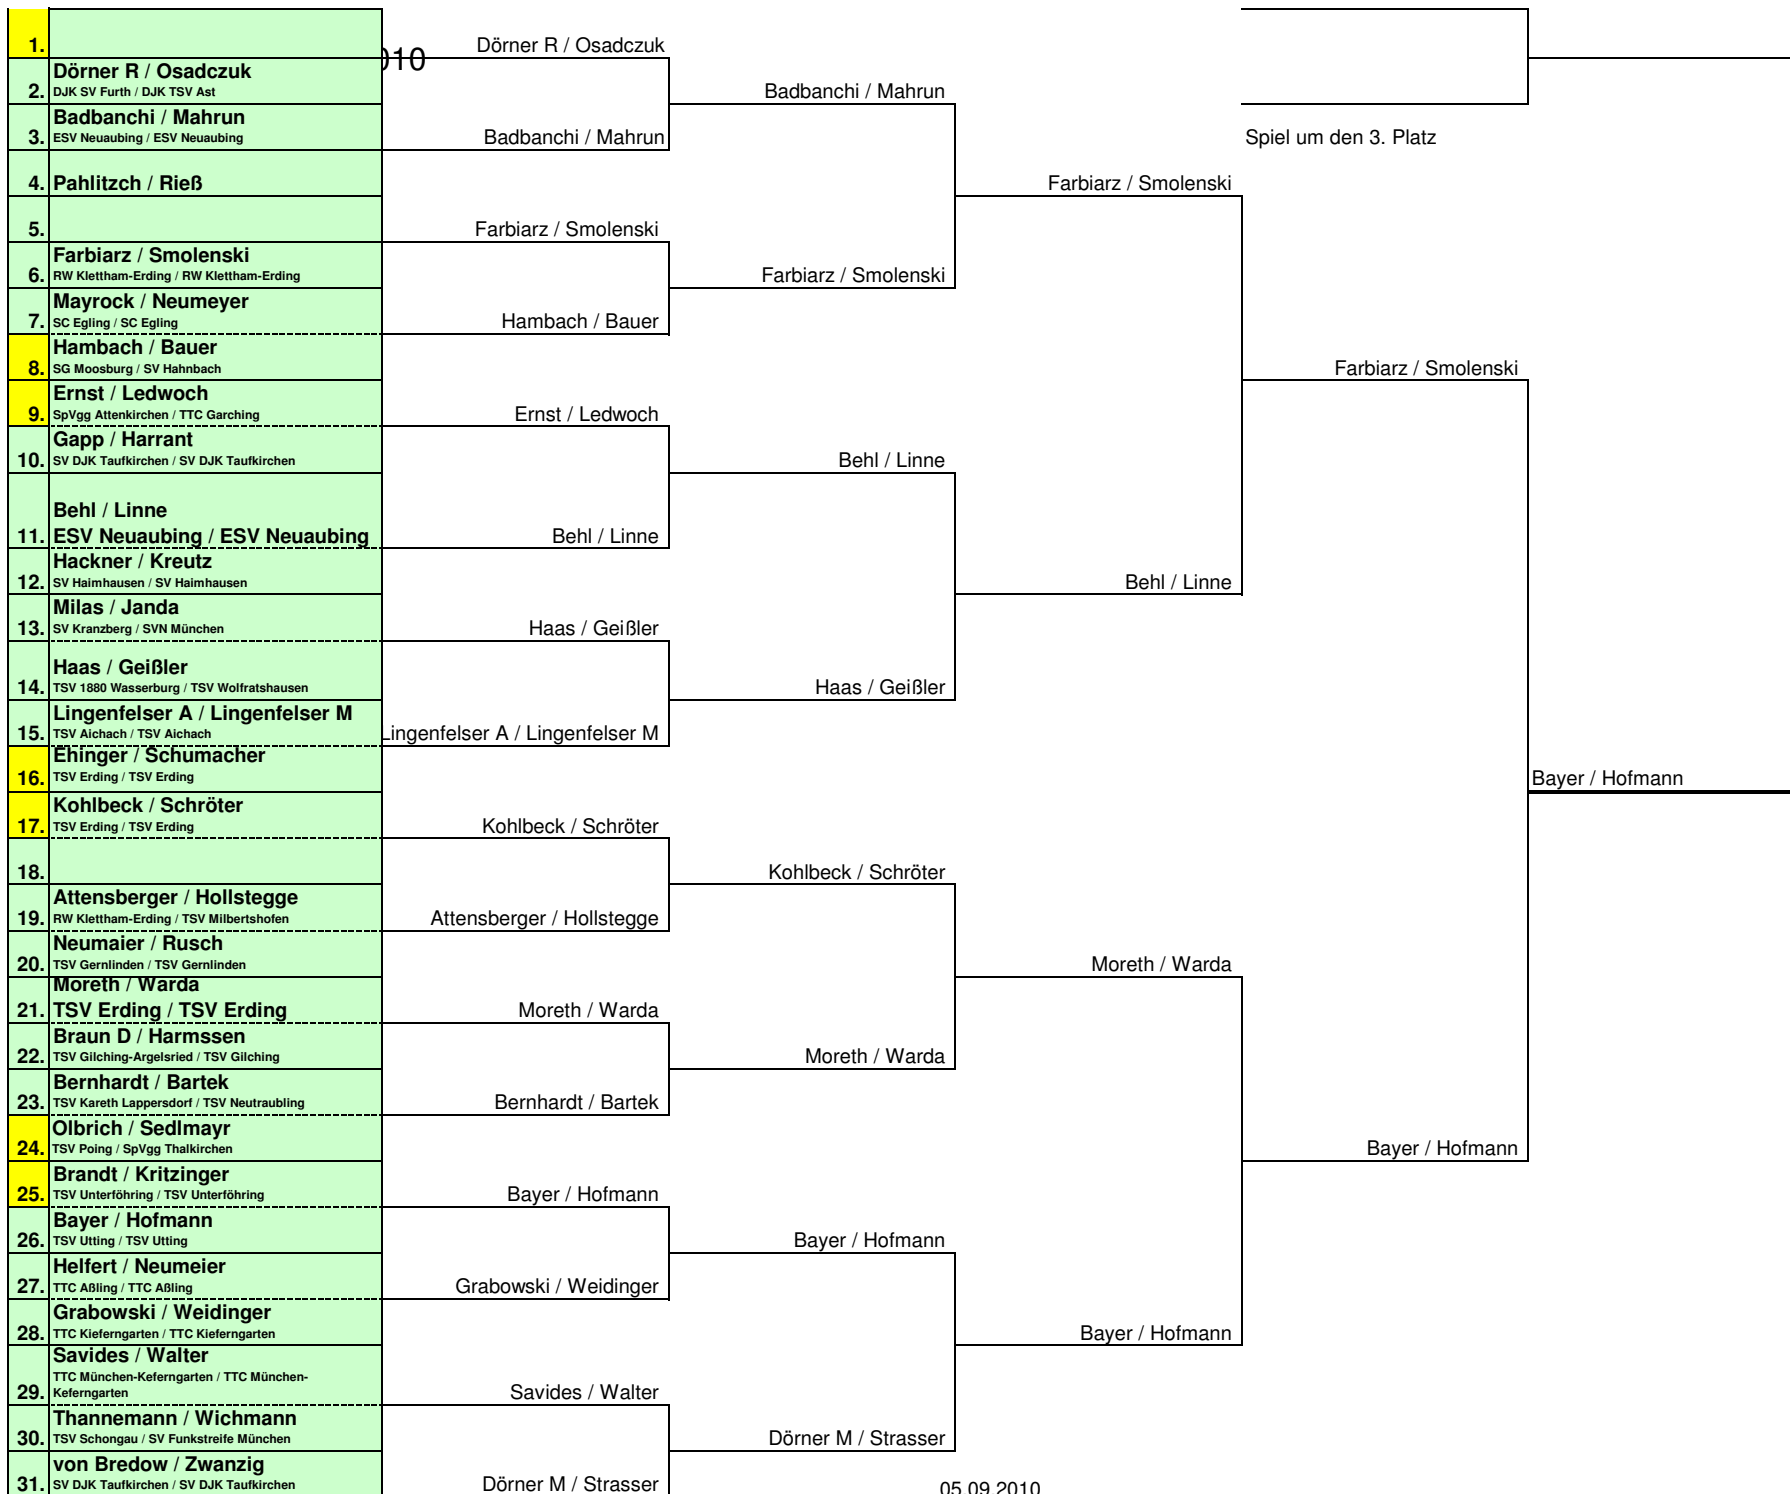

Herren D
Doppel

Spiel um den 3. Platz