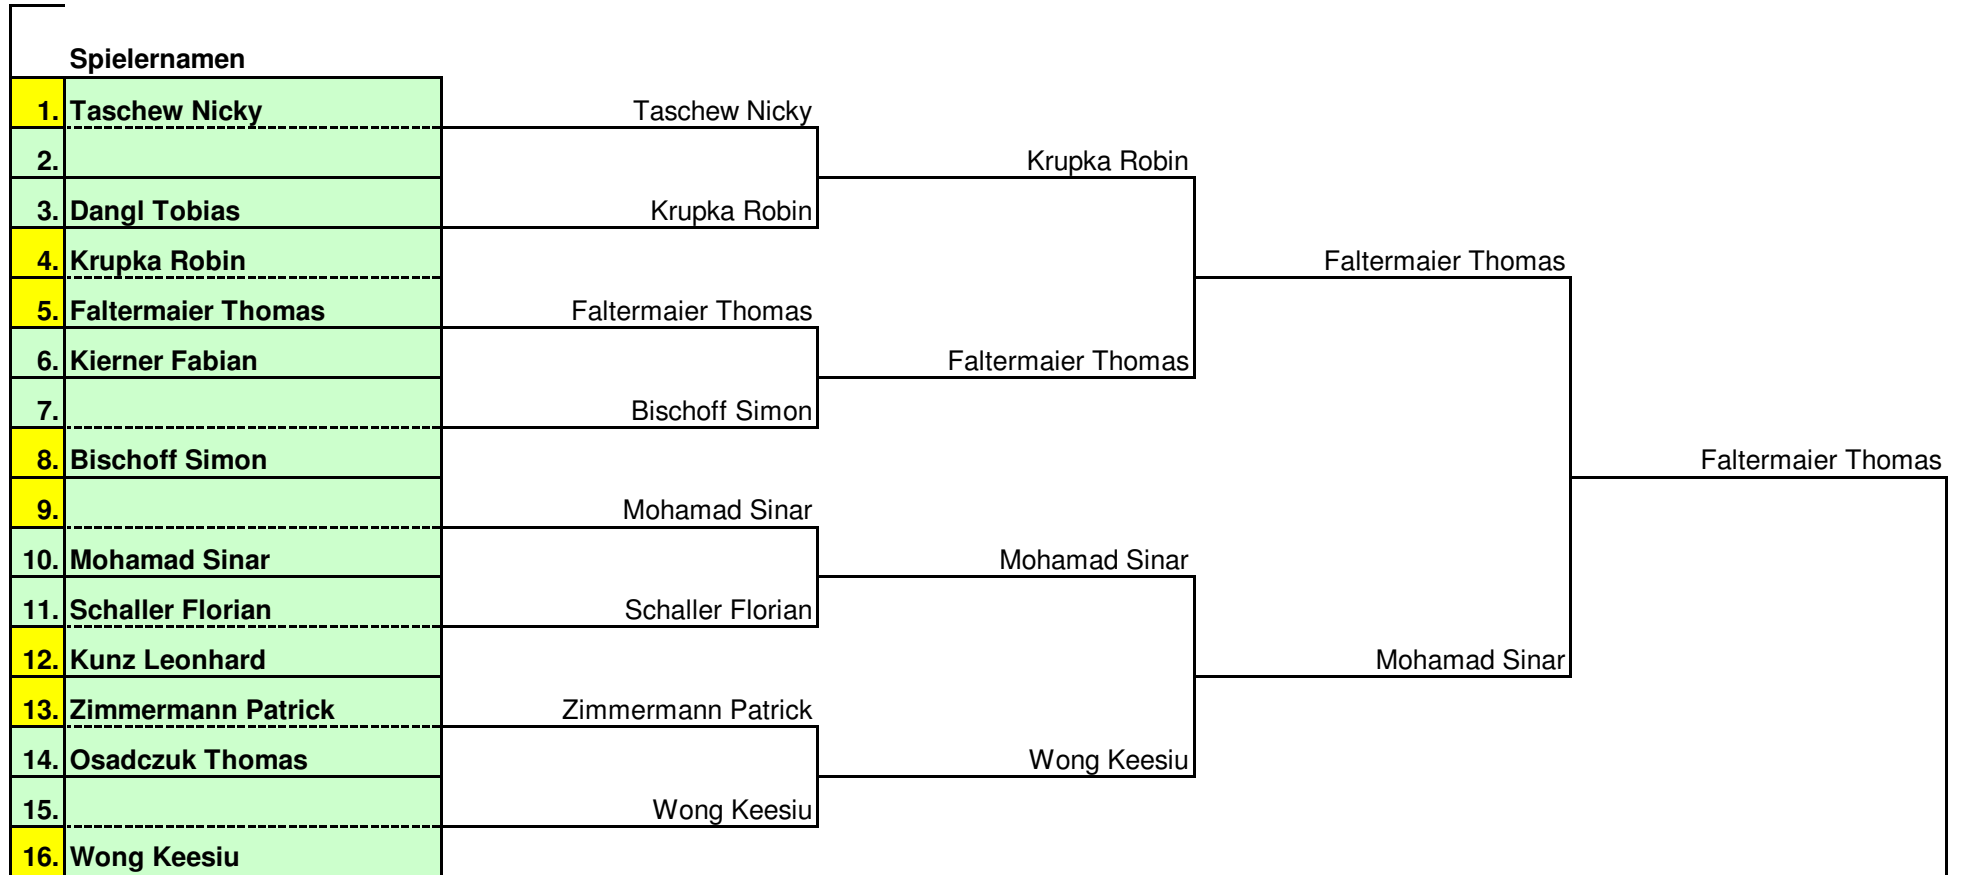

Gruppe A		1	2	3	4	5	6	Punkte		Platzierung
1.	Kierner Fabian 1. SC Gröbenzell		3:1	0:3	0:3	3:1	3:0	3	2	3.
2.	Osadczuk Thomas DJK TSV Ast	1:3		0:3	0:3	3:2	3:2	2	3	4.
3.	Taschew Nicky FC Bayern München	3:0	3:0		3:1	3:0	3:0	5	0	1.
4.	Mohamad Sinar TSV Dachau 1865	3:0	3:0	1:3		3:1	3:0	4	1	2.
5.	Müller Christian TSV Erding	1:3	2:3	0:3	1:3		3:1	1	4	5.
6.	Do Tung TSV Milbertshofen	0:3	2:3	0:3	0:3	1:3		0	5	6.

Gruppe B		1	2	3	4	5	6	Punkte		Platzierung
1.	Zimmermann Patrick DJK SB Regensburg		3:0	3:0	3:1	3:1	0:3	4	1	2.
2.	Winter Tobias DJK TSV Ast	0:3		1:3	0:3	1:3	0:3	0	5	6.
3.	Kunz Leonhard SC Sinzing	0:3	3:1		0:3	3:1	0:3	2	3	4.
4.	Dangl Tobias TSV Erding	1:3	3:0	3:0		3:2	0:3	3	2	3.
5.	Warda Fabian TSV Erding	1:3	3:1	1:3	2:3		0:3	1	4	5.
6.	Bischoff Simon TTC Freising	3:0	3:0	3:0	3:0	3:0		5	0	1.

Gruppe C		1	2	3	4	5	6	Punkte		Platzierung
1.	Dörner Raphael DJK SV Furth		3:2	0:3	0:3	1:3	0:3	1	4	6.
2.	Krupka Robin FC Bayern München	2:3		3:1	3:2	0:3	2:3	2	3	4.
3.	Berl Andreas TSV Dachau 1865	3:0	1:3		0:3	2:3	1:3	1	4	5.
4.	Faltermaier Thomas TSV Erding	3:0	2:3	3:0		3:0	2:3	3	2	2.
5.	Schaller Florian TSV Forstenried	3:1	3:0	3:2	0:3		1:3	3	2	3.
6.	Wong Keesiu TTC Freising-Lerchenfeld	3:0	3:2	3:1	3:2	3:1		5	0	1.

Gruppe D		1	2	3	4	5	6	Punkte		Platzierung
1.								0	0	1.
2.								0	0	1.
3.								0	0	1.
4.								0	0	1.
5.								0	0	1.
6.								0	0	1.

30. Stadtmeisterschaft 2010

Jungen Endrunde