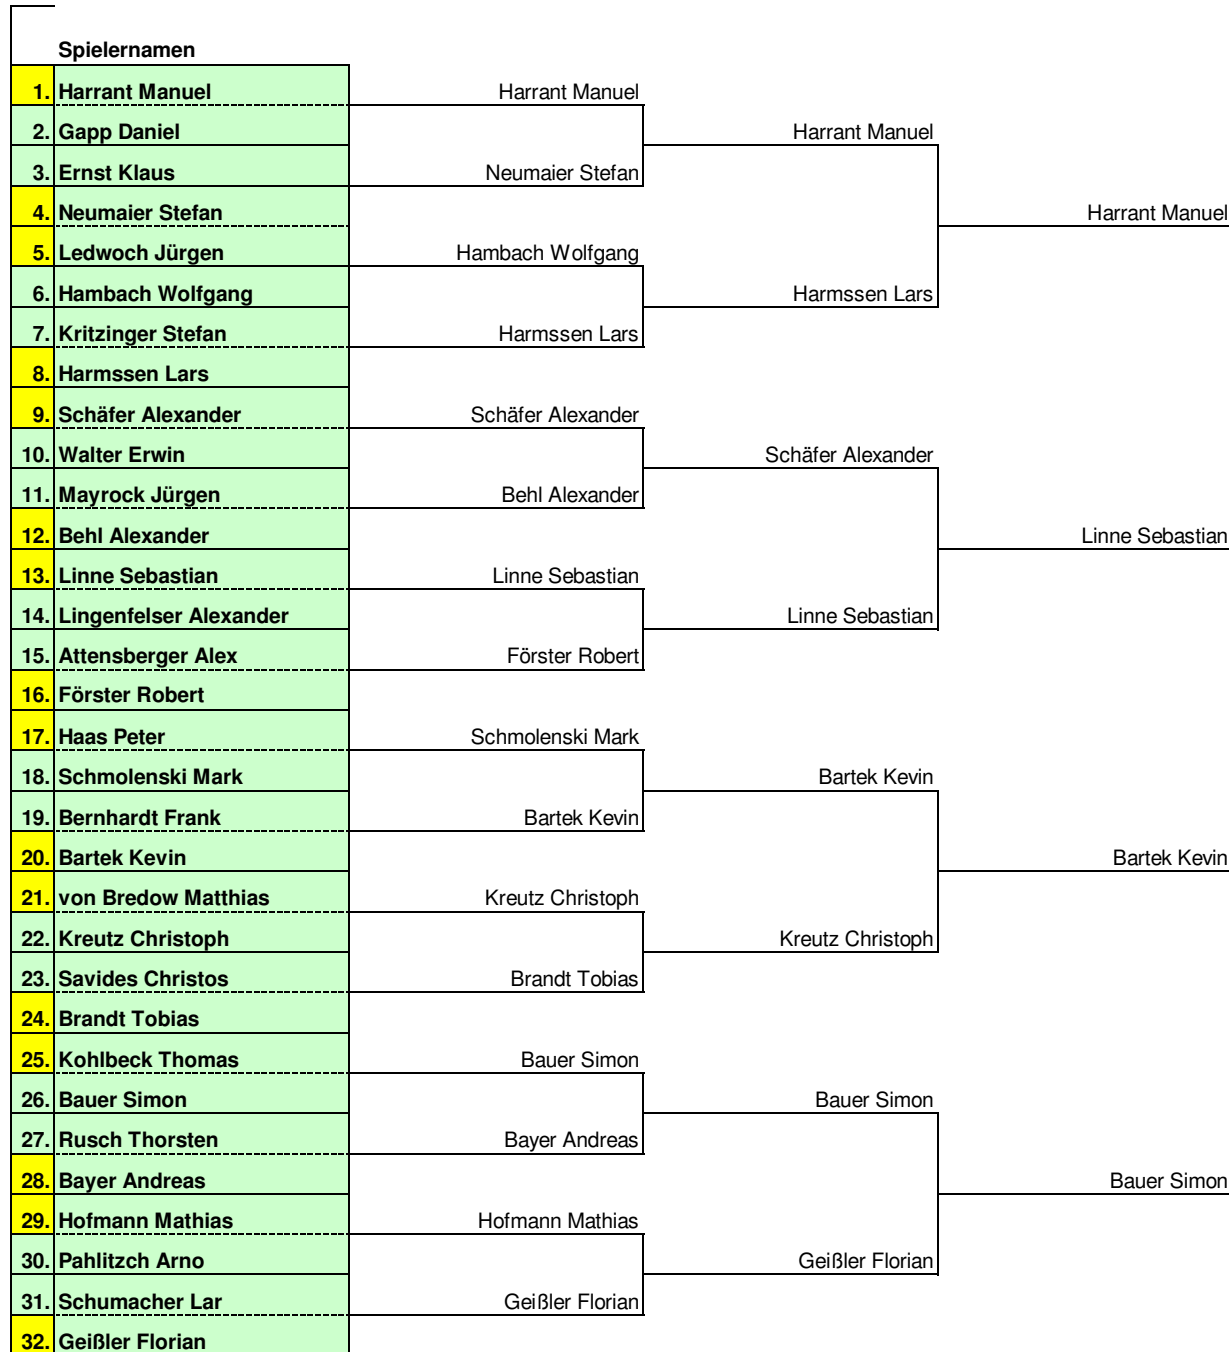

Gruppe M		1	2	3	4	Sätze		Punkte		Platzierung
1.	Hitzelberger Werner		2:3	0:3	3:2	5	8	1	2	3.
2.	Kohlbeck Thomas	3:2		3:1	3:0	9	3	3	0	1.
3.	Kritzinger Stephan	3:0	1:3		3:1	7	4	2	1	2.
4.	Warda Florian	2:3	0:3	1:3		3	9	0	3	4.

Gruppe N		1	2	3	4	Sätze		Punkte		Platzierung
1.	Hambach Wolfgang		3:1	1:3	3:1	7	5	2	1	2.
2.	Moreth Michael	1:3		0:3	2:3	3	9	0	3	4.
3.	Bayer Andreas	3:1	3:0		3:1	9	2	3	0	1.
4.	Weidinger Reinhard	1:3	3:2	1:3		5	8	1	2	3.

Gruppe O		1	2	3	4	Sätze		Punkte		Platzierung
1.	Ernst Klaus		3:0	1:3	3:0	7	3	2	1	2.
2.	Müller Stefan	0:3		1:3	3:2	4	8	1	2	3.
3.	Hofmann Matthias	3:1	3:1		3:2	9	4	3	0	1.
4.	Wichmann Thomas	0:3	2:3	2:3		4	9	0	3	4.

Gruppe P		1	2	3	4	Sätze		Punkte		Platzierung
1.	Gapp Daniel		3:0	3:1	0:3	6	4	2	1	2.
2.	Schröter Richard	0:3		1:3	3:2	4	8	1	2	4.
3.	Geißler Florian	1:3	3:1		3:0	7	4	2	1	1.
4.	Zwanzig Michaela	3:0	2:3	0:3		5	6	1	2	3.