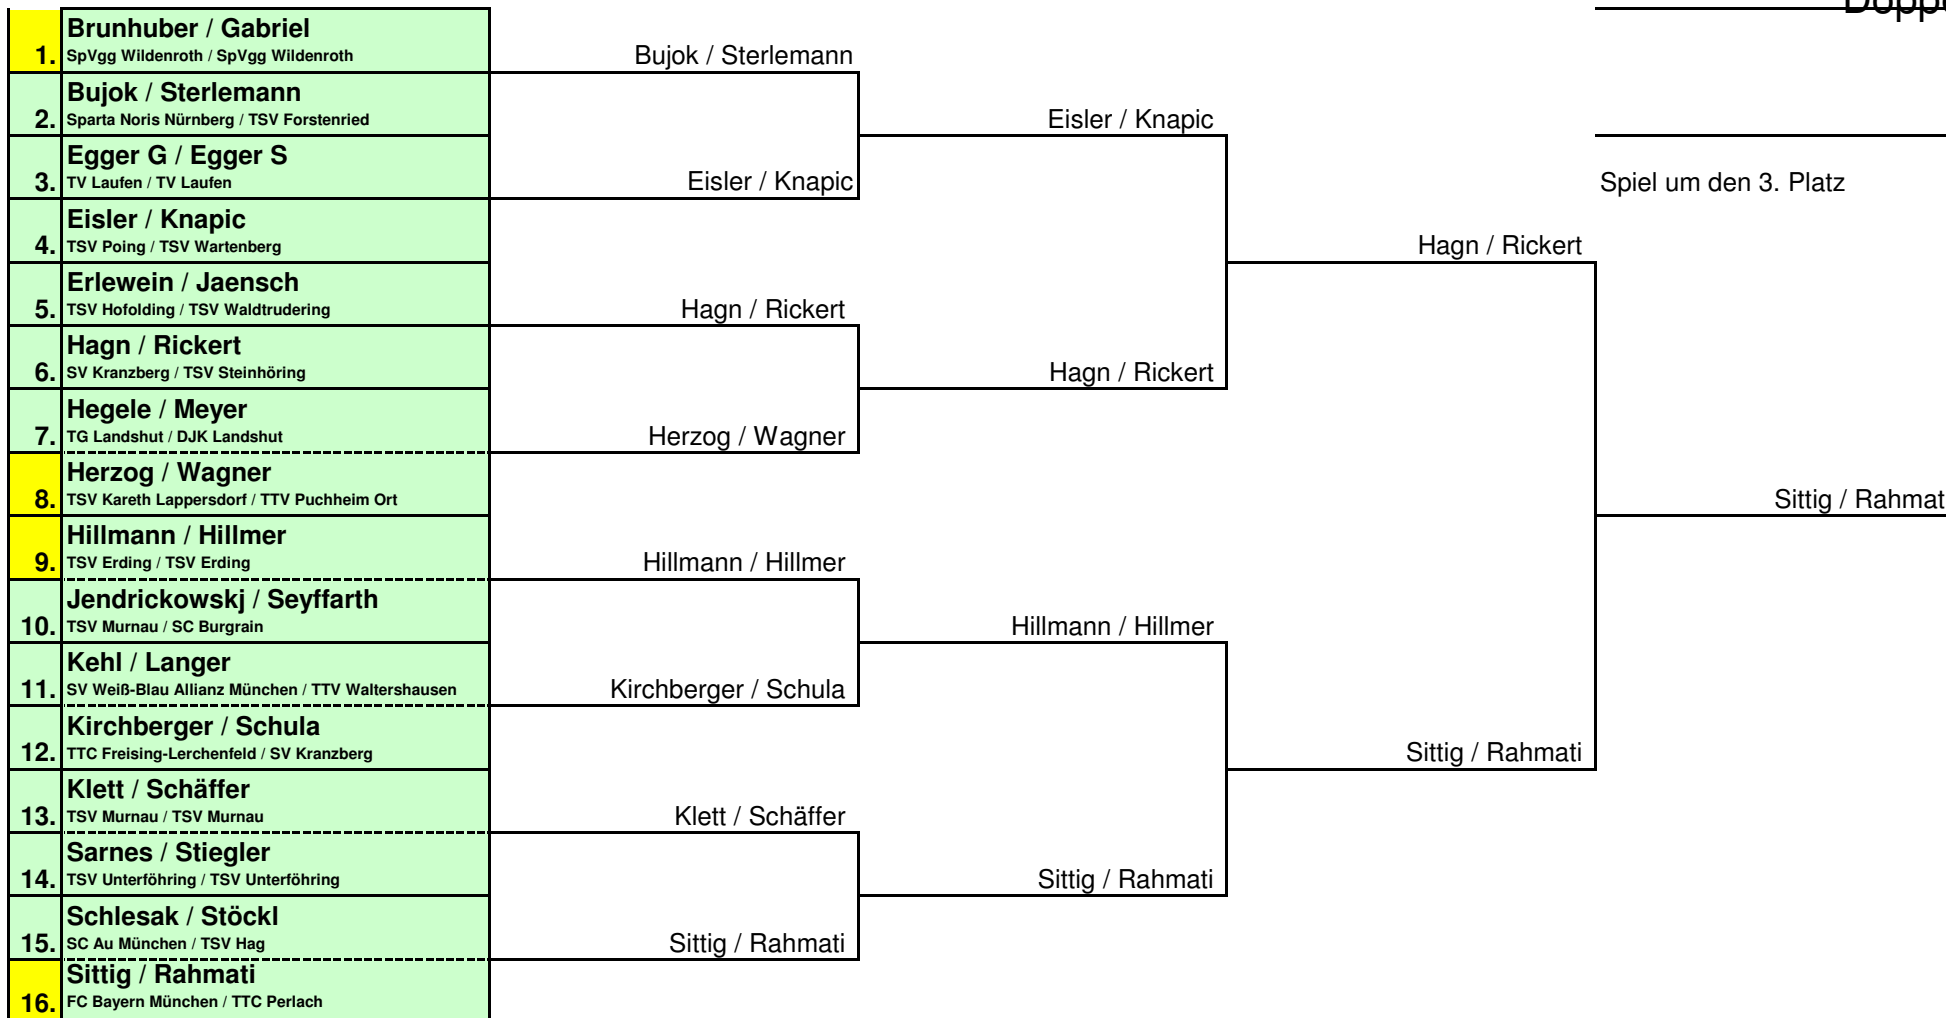

30. Stadtmeisterschaft 2010

Herren B

Doppel

Meldeliste					
Damen C					
	Name	Vorname	Geb.Datum	Verein	Doppel
1	Tuffentsammer	Angela		Polizei SV Königsbrunn	Fürst
2	Fürst	Katharina		Polizei SV Königsbrunn	Tuffentsammer
3	Hunseder	Christina		TTC Garching	Wörle
4	Wörle	Claudia		SpVgg Erdweg	Hunseder
5	Wissner	Angelika		TTC Garching	Brugger
6	Brugger	Sandra		TSV Aichach	Wissner
7	Steinbach	Eva		SVN München	Angermaier
8	Angermaier	Angelika		RW Klettham-Erding	Steinbach
9					
10					
11					
12