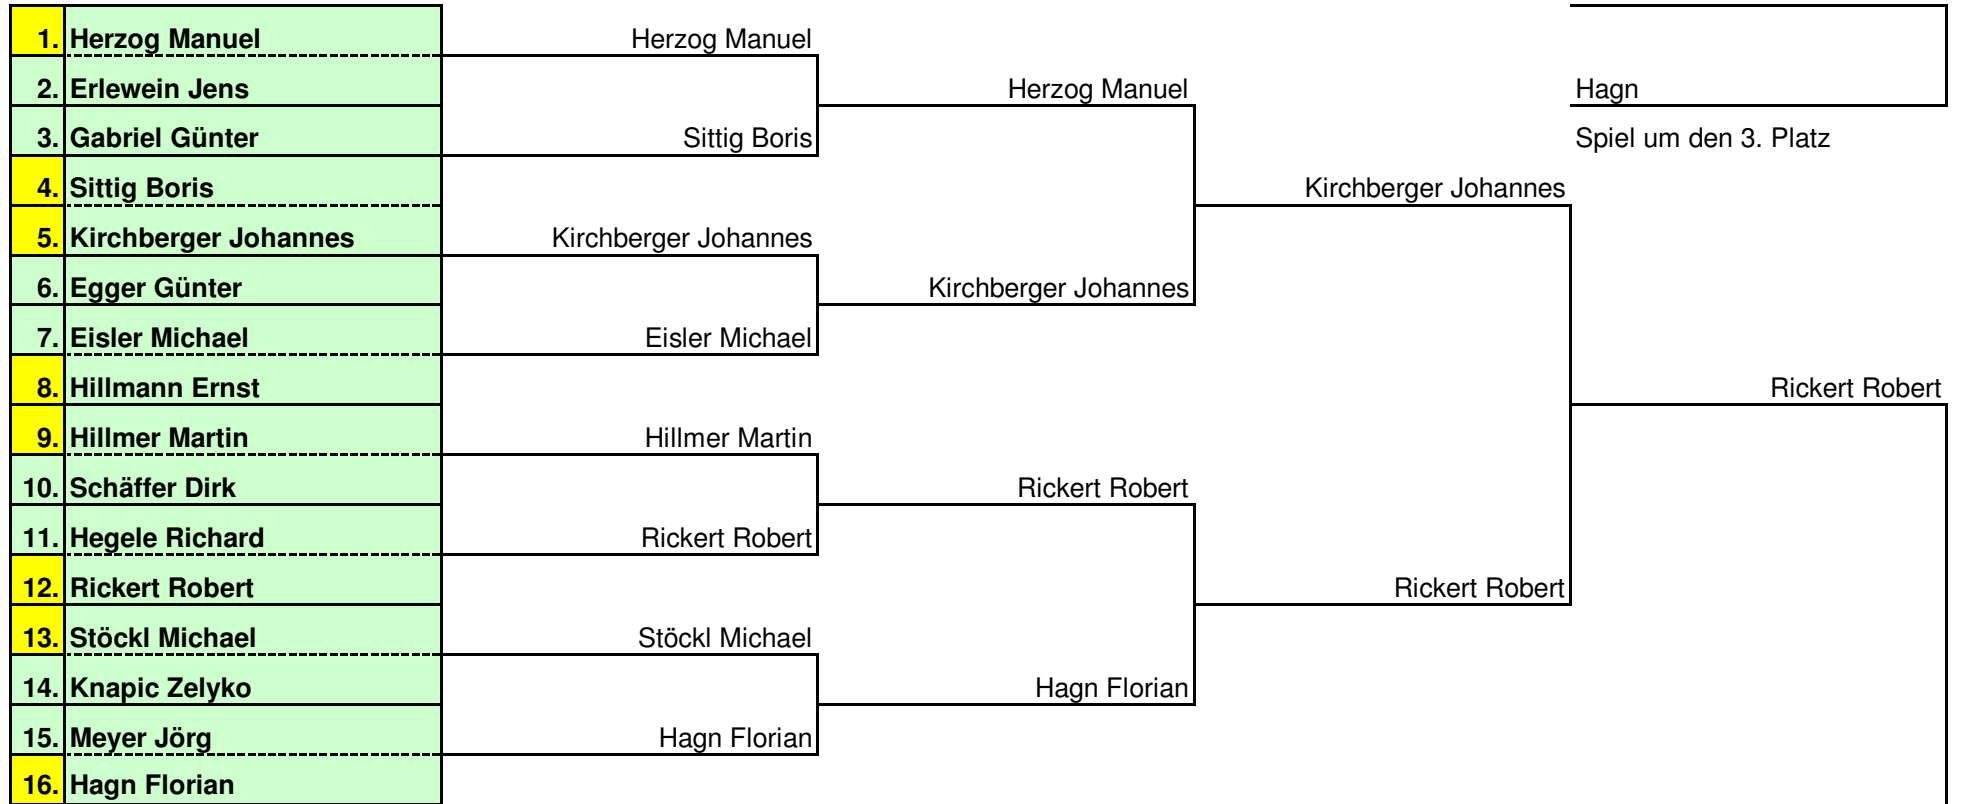

Gruppe E		1	2	3	4	Sätze		Punkte		Platzierung
1.	Bujok Christian		1:3	1:3	0:3	2	9	0	3	4.
2.	Hillmer Martin	3:1		3:1	3:1	9	3	3	0	1.
3.	Eisler Michael	3:1	1:3		3:1	7	5	2	1	2.
4.	Langer Heiko	3:0	1:3	1:3		5	6	1	2	3.

Gruppe F		1	2	3	4	Sätze		Punkte		Platzierung
1.	Brunhuber Alexander		3:2	1:3	1:3	5	8	1	2	4.
2.	Sterlemann Sascha	2:3		3:2	1:3	6	8	1	2	3.
3.	Rickert Robert	3:1	2:3		3:0	8	4	2	1	1.
4.	Egger G Günther	3:1	3:1	0:3		6	5	2	1	2.

Gruppe G		1	2	3	4	Sätze		Punkte		Platzierung
1.	Gabriel Günther		2:3	3:0	3:1	8	4	2	1	2.
2.	Stöckl Michael	3:2		3:1	3:0	9	3	3	0	1.
3.	Sarnes Roland	0:3	1:3		3:1	4	7	1	2	3.
4.	Egger S Sebastian	1:3	0:3	1:3		2	9	0	3	4.

Gruppe H		1	2	3	4	Sätze		Punkte		Platzierung
1.	Hagn Florian		3:0	3:1		6	1	2	0	1.
2.	Erlewein Jens	0:3		3:1		3	4	1	1	2.
3.	Stiegler Harry	1:3	1:3			2	6	0	2	3.
4.						0	0	0	0	4.

30. Stadtmeisterschaft 2010

Herren B Endrunde