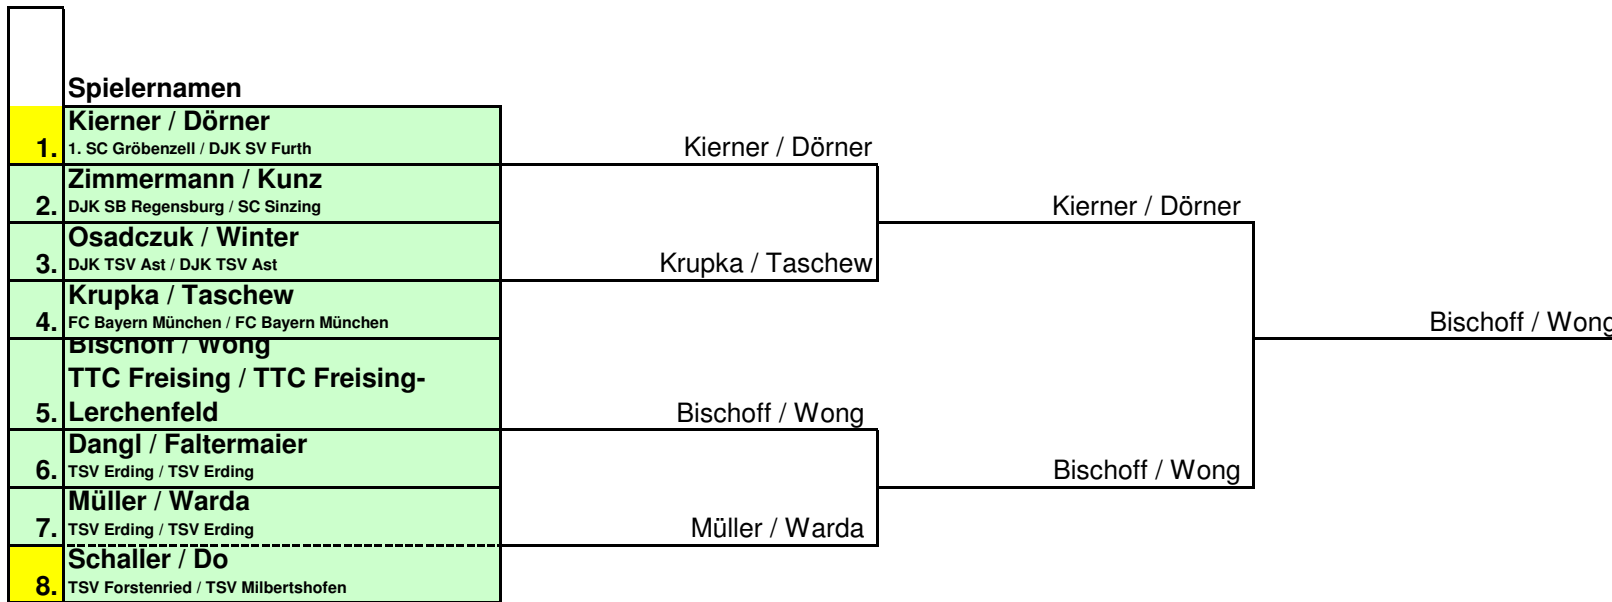

30. Stadtmeisterschaft 2010

Jungen
Doppel

Meldeliste					
Schüler A					
	Name	Vorname	Geb.Datum	Verein	Doppel
1	Dellinger	Ludwig		SC Fürstenfeldbruck	Thorbeck
2	Thorbeck	Christoph		TSV Gilching-Argelsried	Dellinger
3	Kunz	Vincent		DJK SB Regensburg	Quach
4	Quach	Huy		DJK SB Regensburg	Kunz
5	Weinberger	Daniel		SpVgg Attenkirchen	Aigner
6	Do	Hoang Trung	09.03.1996	TTC Freising-Lerchenfeld	Cakmak
7	Sedlmeier	Christian		TSV Erding	Jurisc
8	Cakmak	Tugrul	31.01.1997	TTC Freising-Lerchenfeld	Do
9	Aigner	Marinus		TV 1903 Feldkirchen	Weinberger
10	Schmalz	Christoph		TSV Erding	Müller
11	Jurisc	Martin		TSV Milbertshofen	Sedlmeier
12	Müller	Willi		TSV Erding	Schmalz